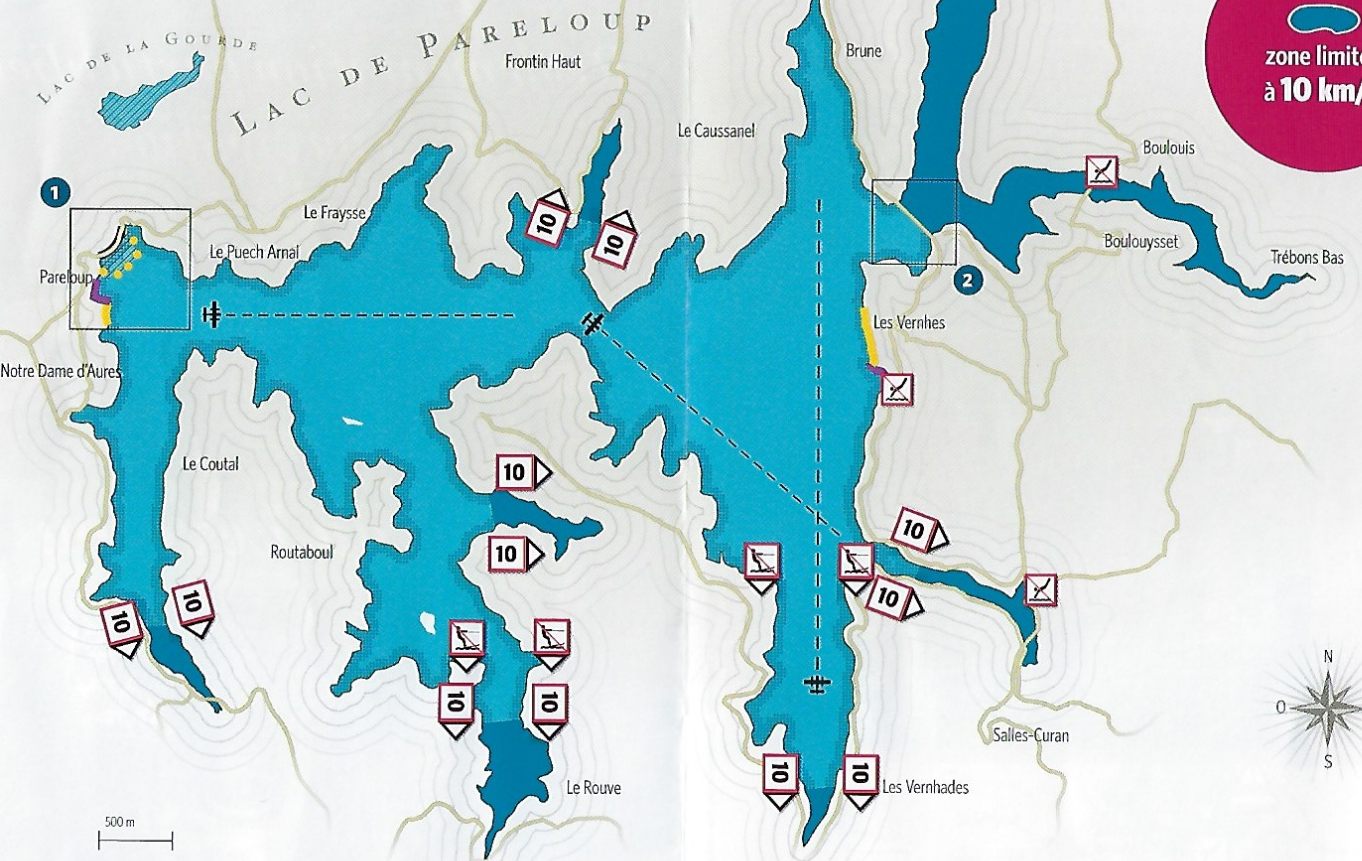

RETENUE DE PARELOUP

Superficie : 1259 ha | Altitude : 805 m

zone limitée à 10 km/h

Zone interdite	Vitesse limitée à 5 km/h (bande des 50m)	Vitesse limitée à 10 km/h	Vitesse non limitée	Baignade publique surveillée	Port	Axe d'écopage (bombardier d'eau)
Vitesse limitée à 10 km/h au delà du panneau	Ski nautique interdit au delà du panneau	Baignade interdite	Interdiction de passer hors de l'espace indiqué	Interdiction de passer	Danger! Sports nautiques interdits	